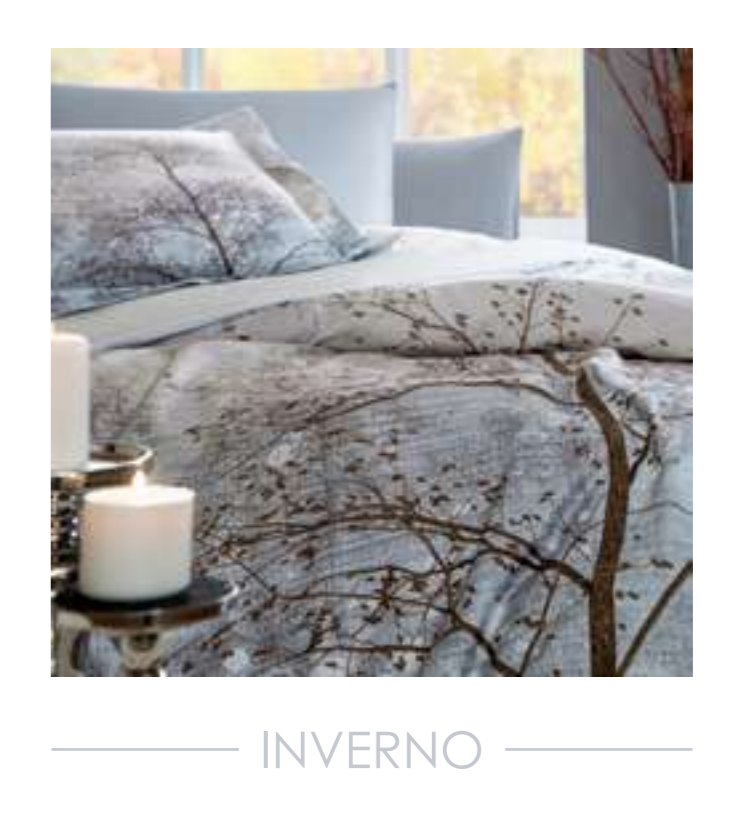

BEECH

YELLOW

PASTORAL SATEN
Collection

— BRISE AZUL —

COBRE

OCHIBA

GIARDINO

PASTORAL SATEN
Collection