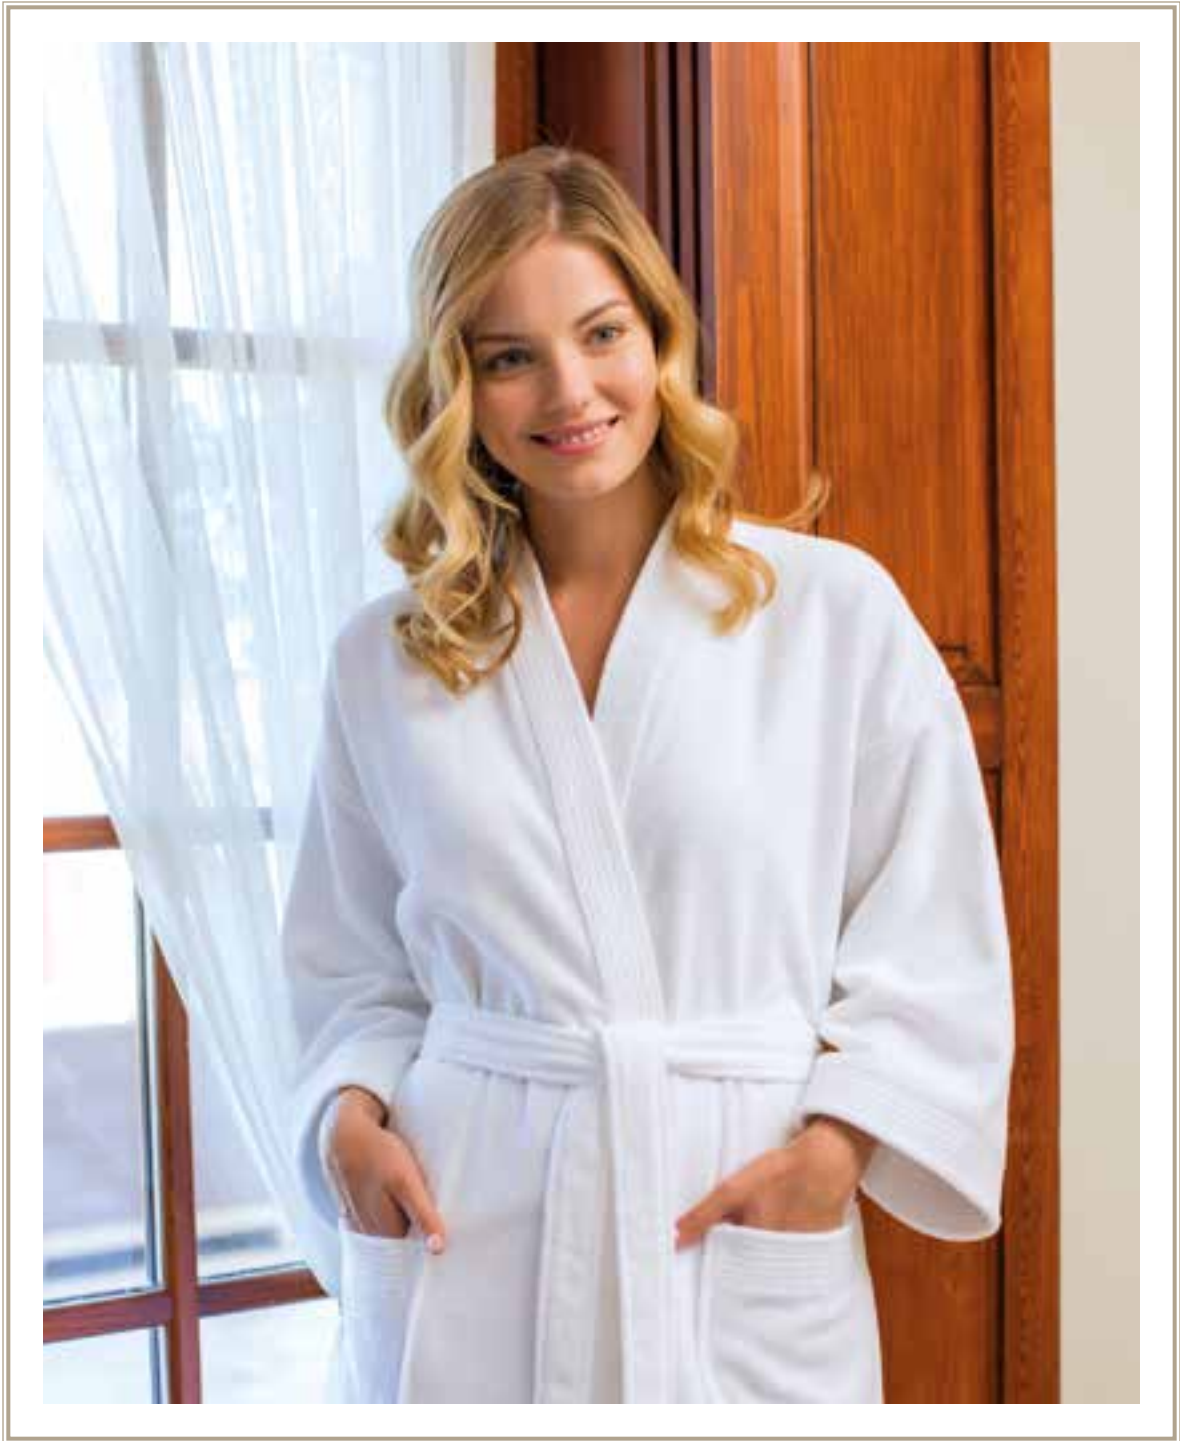

## OTEL

---

PEÇETE	30x30 cm
HAVLU	50x90 cm
BANYO HAVLUSU	70x140 cm
BANYO HAVLUSU	100x150 cm
PASPAS	50x70 cm
BORNOZ	

BEYAZ