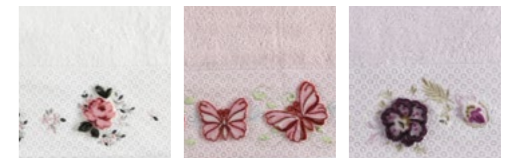

## ELFIN

HAVLU & BORNOZ SETİ

HAVLU

50 x 90 cm

BANYO HAVLUSU

90 x 150 cm

BORNOZ

Krem