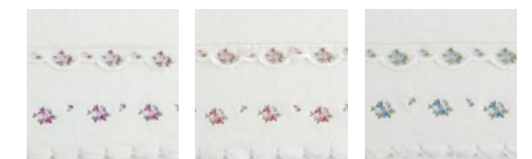

## MELROSE

HAVLU

50 x 90 cm

Lila

Pembe

Mint

Krem

Krem